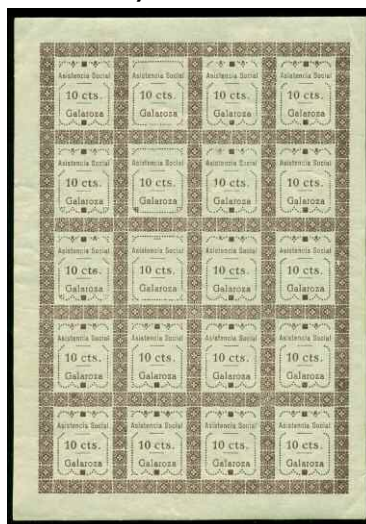

b) Locales

Lote 796